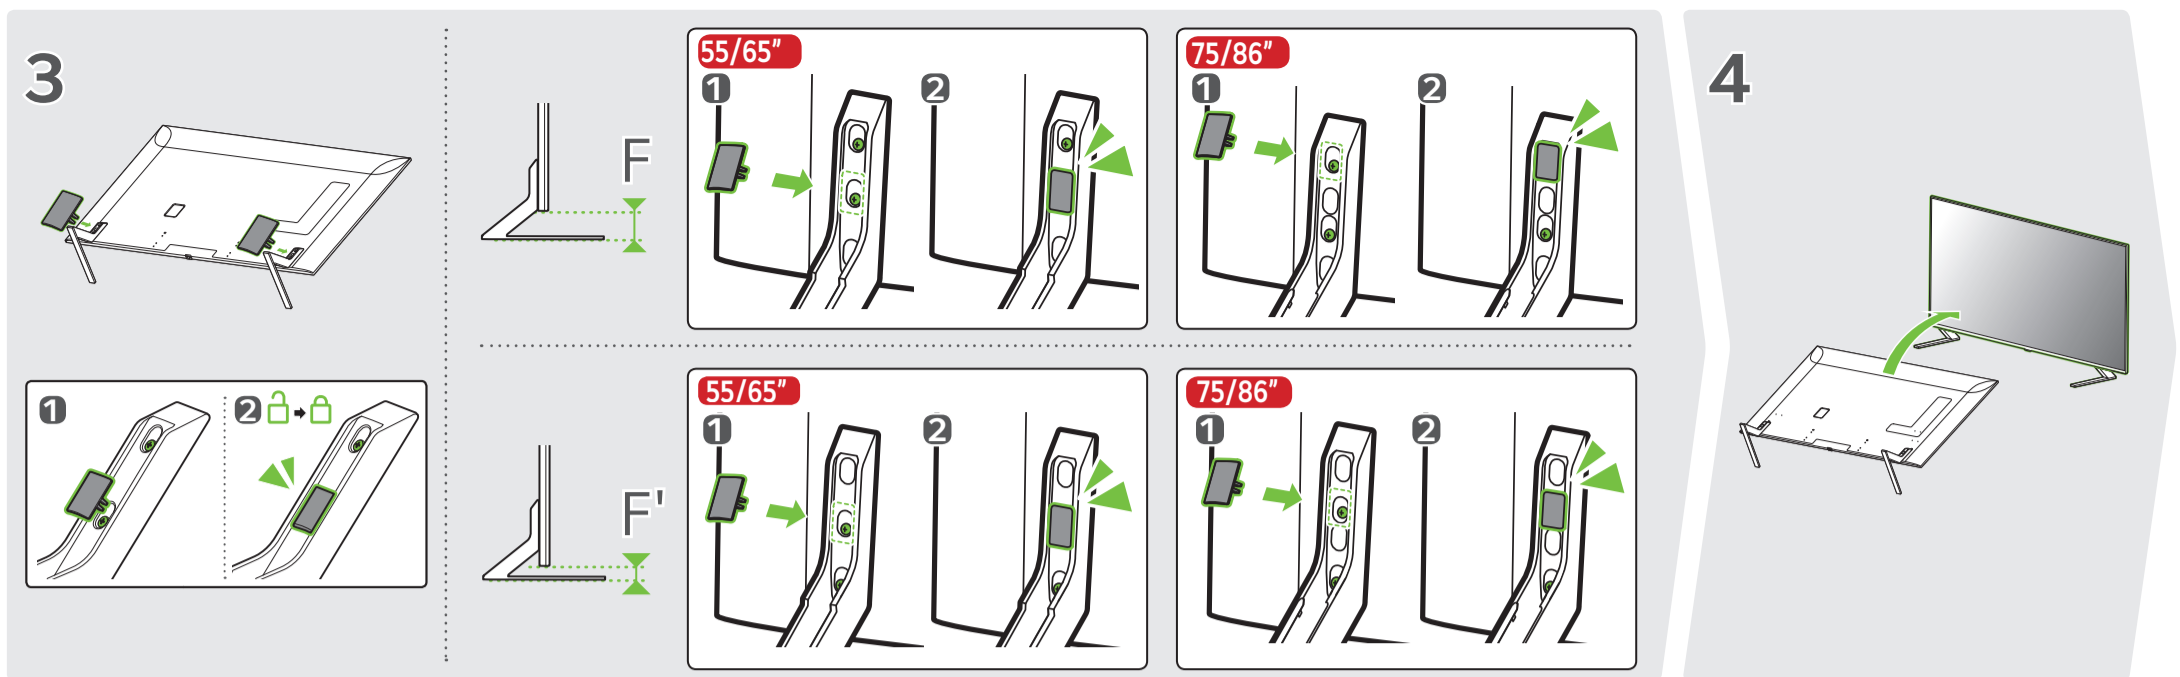

55QNE85*C 75QNE85*C
65QNE85*C 86QNE85*C

55"		a x 4 (M4 x L9.5)
65"		a x 4 (M4 x L9.5)
75/86"		b x 4 (M4 x L10.5)

	A	B/B'	C	D	E	F/F'	G	G-H
	(mm)						(kg)	
55QNE85*C	1236	802 / 742	280	716	29.7	86 / 26	15.7	14.9
65QNE85*C	1456	925 / 865	280	840	29.7	85 / 25	23.3	22.5
75QNE85*C	1677	1055 / 1019	370	965	30.9	90 / 54	35.0	33.0
86QNE85*C	1928	1198 / 1162	370	1108	30.9	90 / 54	52.0	50.0

- OPTICAL DIGITAL AUDIO OUT
- LAN
- USB IN / CI+
- COMMON INTERFACE
- HDMI IN
- HDMI IN eARC/ARC
- ANT IN

	A	B	C x D (mm)	E	F (mm)	G (m)	H (mm)
WB24GCB MSW240	55QNE85*C	300 x 300	M6	371	≥ 1.5		277
WB24GCB	65QNE85*C	300 x 300	M6	481			295
WB24GCB	75QNE85*C	400 x 300	M6	532			341
WB24GDB	86QNE85*C	600 x 400	M8	573			336