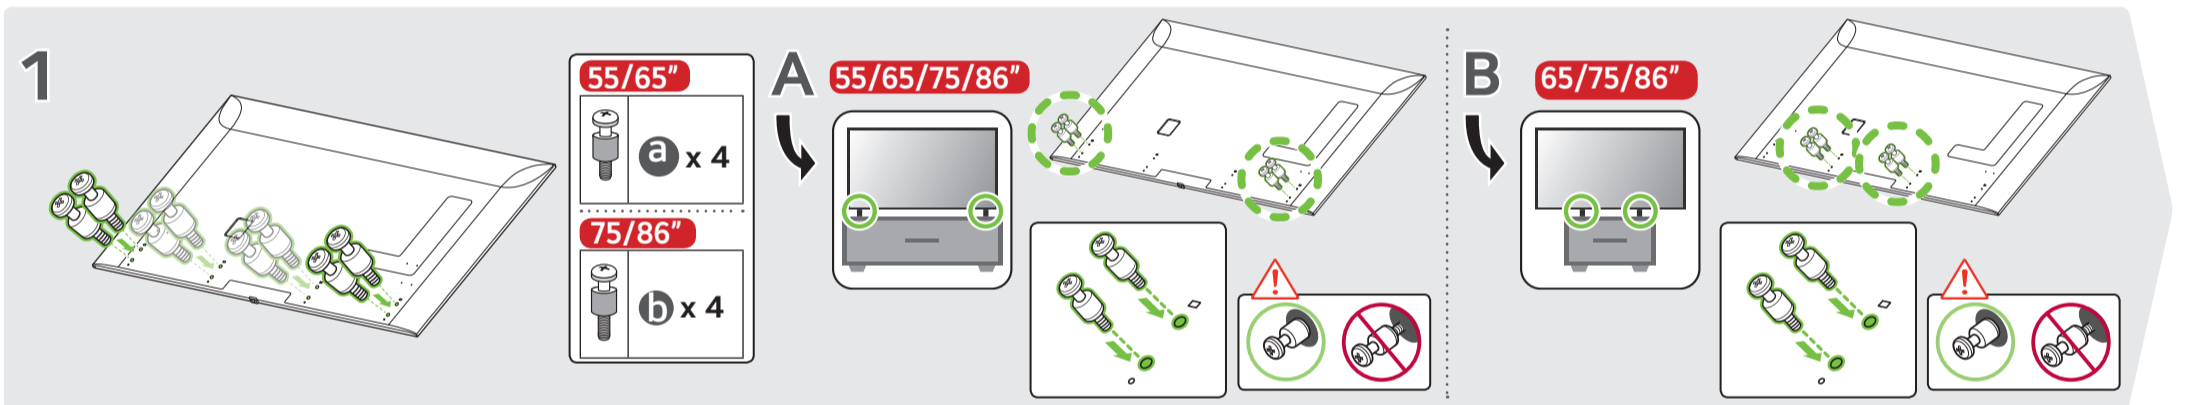

55QNE85*C 75QNE85*C
65QNE85*C 86QNE85*C

55"		a x 4 (M4 x L9.5)
65"		a x 4 (M4 x L9.5)
75/86"		b x 4 (M4 x L10.5)

	A	B/B'	C	D	E	F/F'	G	G-H
	(mm)						(kg)	
55QNE85*C	1236	802 / 742	280	716	29.7	86 / 26	15.7	14.9
65QNE85*C	1456	925 / 865	280	840	29.7	85 / 25	23.3	22.5
75QNE85*C	1677	1055 / 1019	370	965	30.9	90 / 54	35.0	33.0
86QNE85*C	1928	1198 / 1162	370	1108	30.9	90 / 54	52.0	50.0

- OPTICAL DIGITAL AUDIO OUT
- LAN
- USB IN / CI+
- COMMON INTERFACE
- HDMI IN
- HDMI IN eARC/ARC
- ANT IN

	A	B	C x D (mm)	E	F (mm)	G (m)	H (mm)
WB24GCB MSW240	55QNE85*C	300 x 300	M6	371	≥ 1.5		277
WB24GCB	65QNE85*C	300 x 300	M6	481			295
WB24GCB	75QNE85*C	400 x 300	M6	532			341
WB24GDB	86QNE85*C	600 x 400	M8	573			336