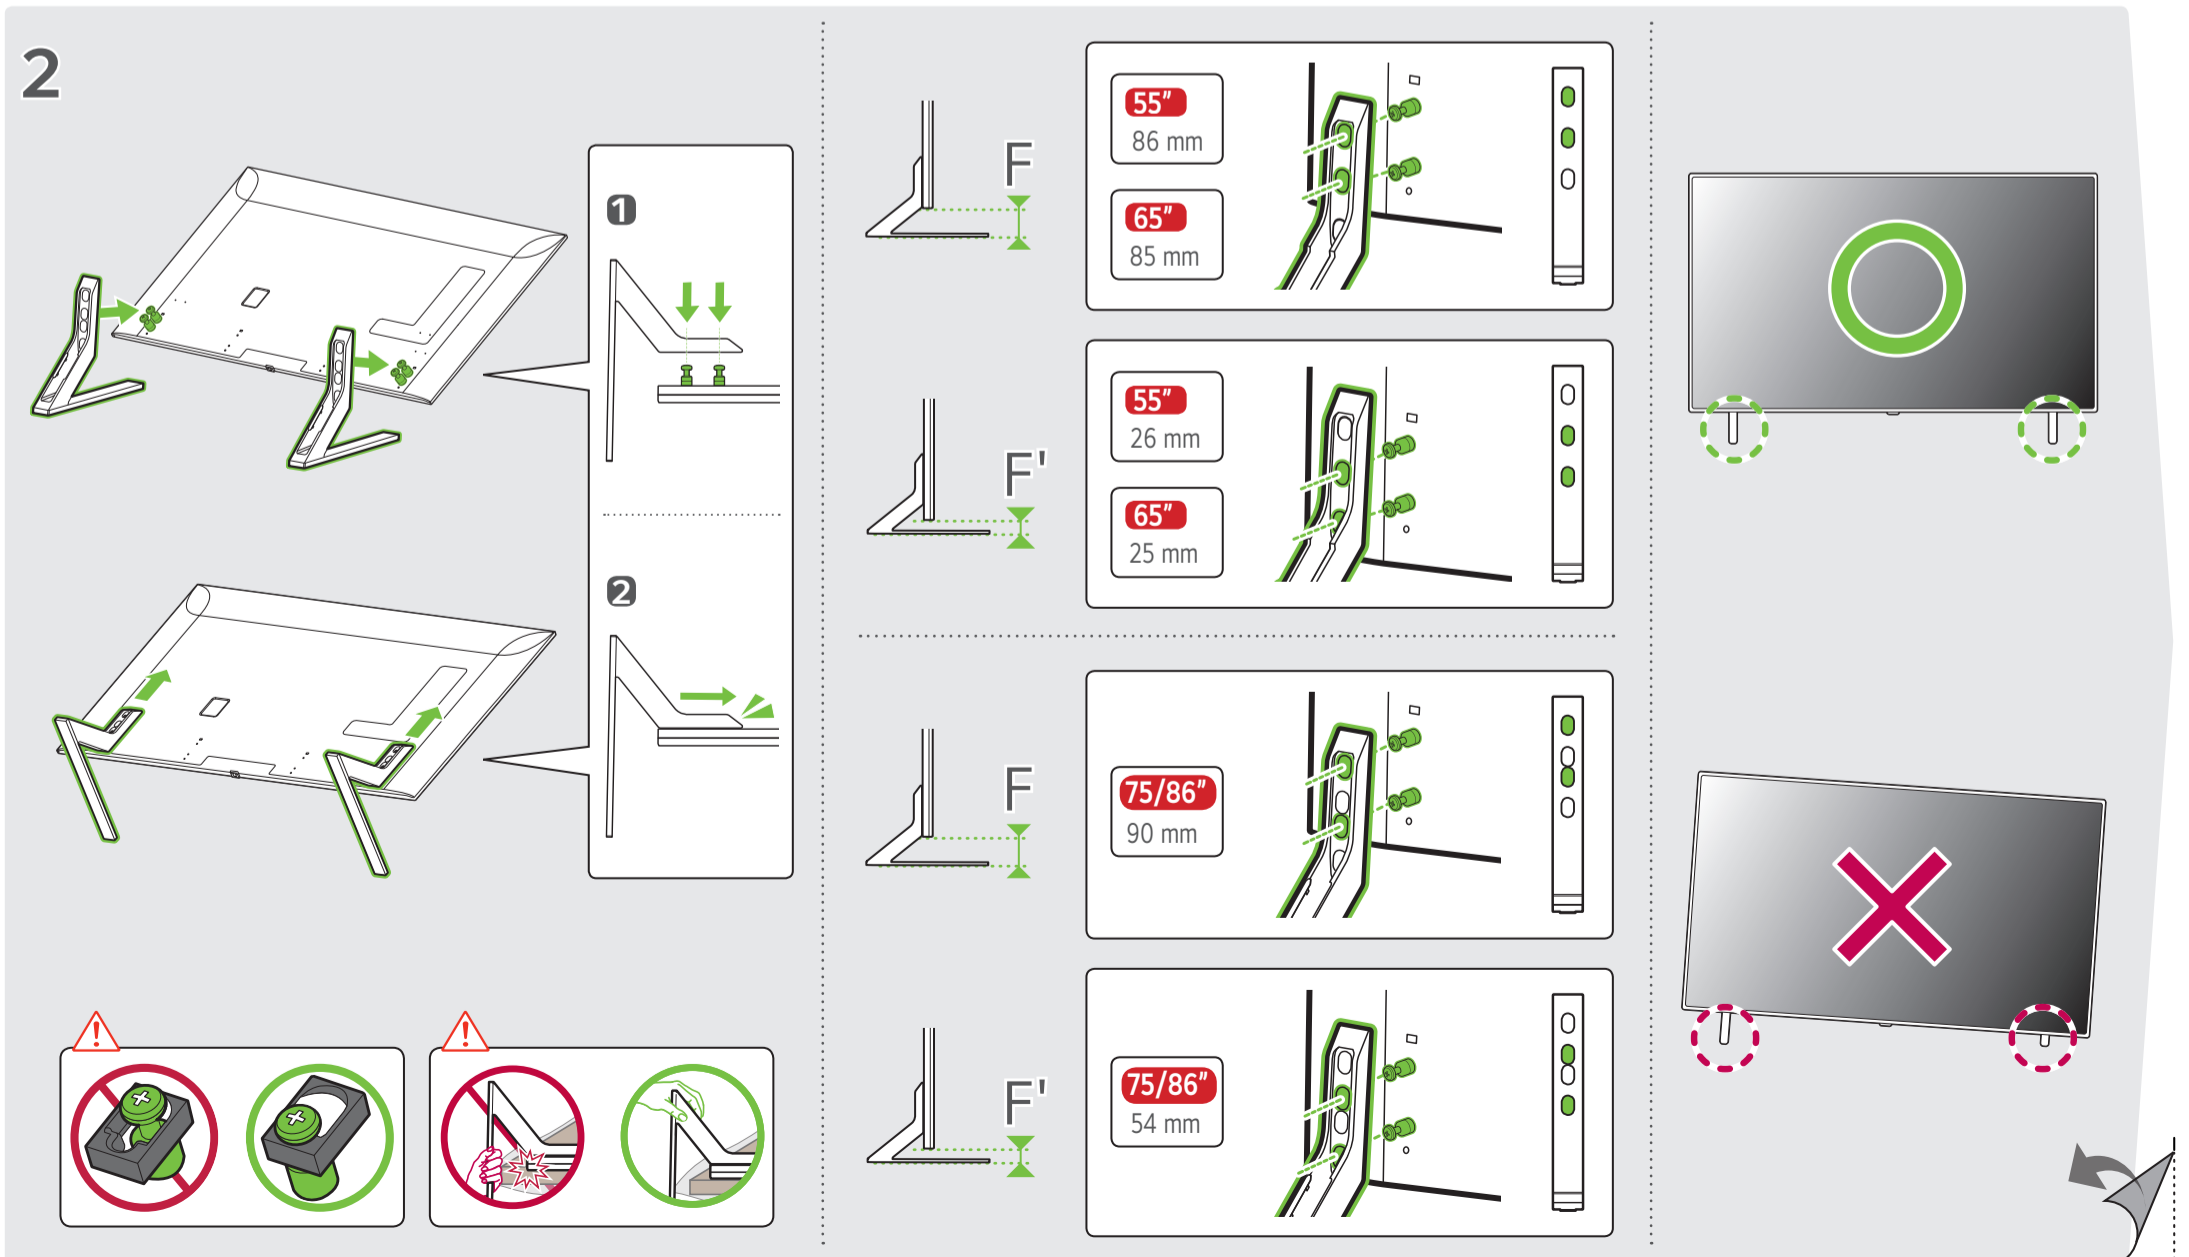

55QNE85*C 75QNE85*C
65QNE85*C 86QNE85*C

55"		a x 4 (M4 x L9.5)
65"		a x 4 (M4 x L9.5)
75/86"		b x 4 (M4 x L10.5)

	A	B/B'	C	D	E	F/F'	G	G-H
	(mm)						(kg)	
55QNE85*C	1236	802 / 742	280	716	29.7	86 / 26	15.7	14.9
65QNE85*C	1456	925 / 865	280	840	29.7	85 / 25	23.3	22.5
75QNE85*C	1677	1055 / 1019	370	965	30.9	90 / 54	35.0	33.0
86QNE85*C	1928	1198 / 1162	370	1108	30.9	90 / 54	52.0	50.0

- OPTICAL DIGITAL AUDIO OUT
- LAN
- USB IN / CI+
- COMMON INTERFACE
- HDMI IN
- HDMI IN eARC/ARC
- ANT IN

	A	B	C x D (mm)	E	F (mm)	G (m)	H (mm)
WB24GCB MSW240	55QNE85*C	300 x 300	M6	371	≥ 1.5		277
WB24GCB	65QNE85*C	300 x 300	M6	481			295
WB24GCB	75QNE85*C	400 x 300	M6	532			341
WB24GDB	86QNE85*C	600 x 400	M8	573			336

	A	B	C (mm)	D
WB21LMB	55QNE85*C 65QNE85*C	300	M6	

* : 0~9, A~Z