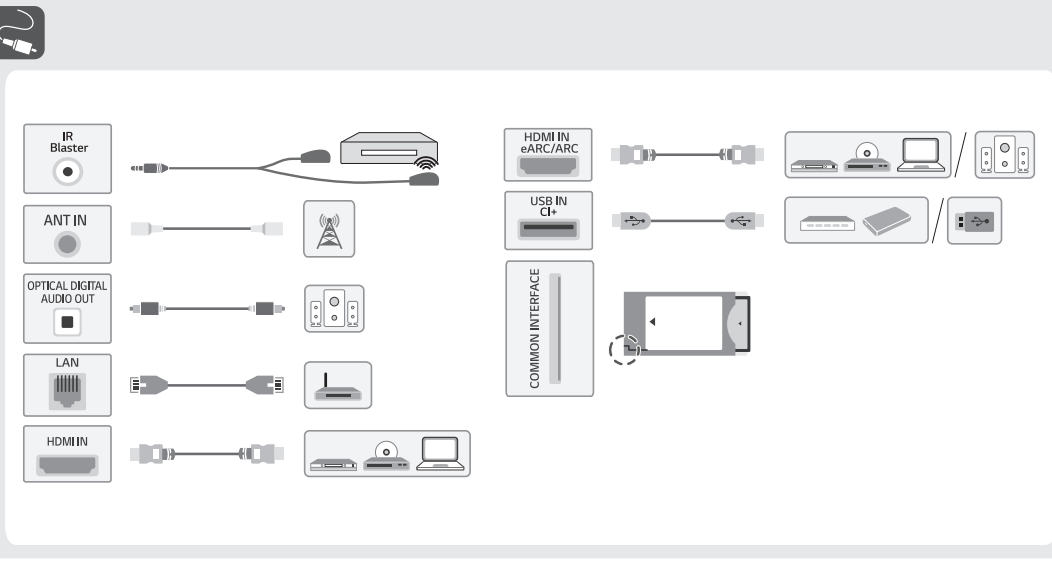

55/65"*S

2

3

55"*S

65"*S

| | A | B | C | D | E | F | G | H |
|-----------|-------|-------|------|-----|-----|----|------|-----|
| | (mm) | | | | | | (kg) | |
| OLED55G4* | 1 222 | 703 | 27.2 | 452 | 129 | 13 | 17.9 | 1.2 |
| OLED65G4* | 1 441 | 826 | 24.3 | 452 | 129 | 13 | 23.8 | 1.2 |
| OLED77G4* | 1 712 | 982 | 24.8 | 452 | 129 | 13 | 37.4 | 1.2 |
| OLED83G4* | 1 847 | 1 057 | 28 | 452 | 129 | 13 | 40.9 | 1.2 |