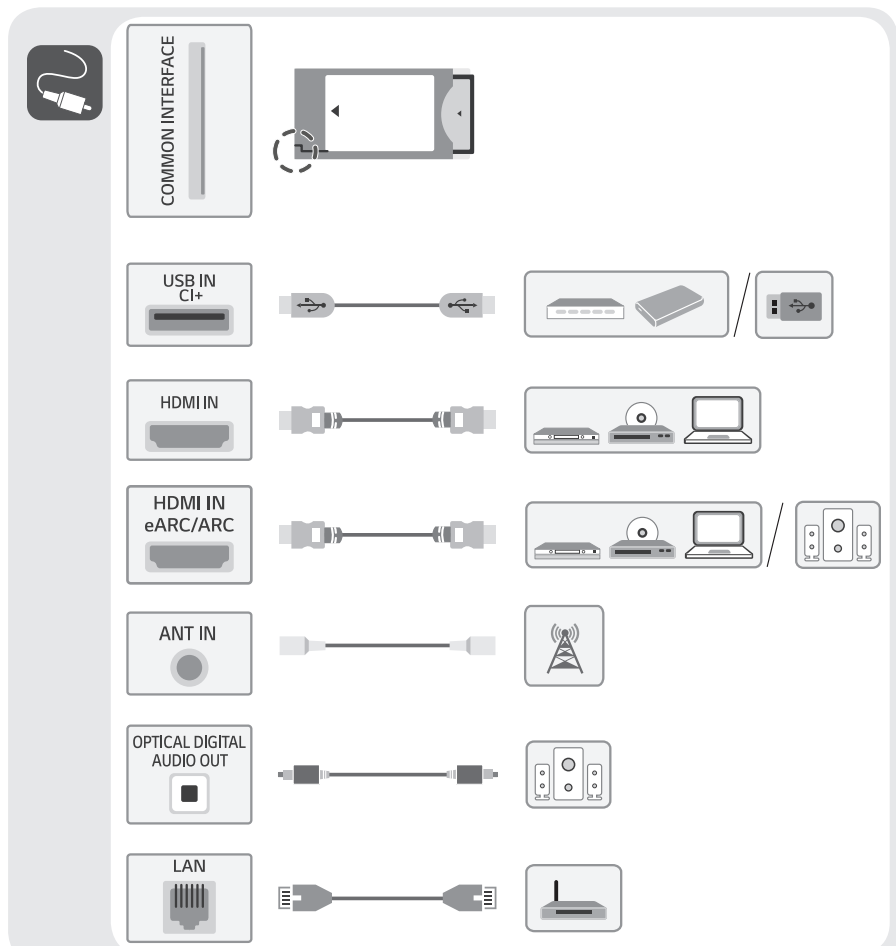

43QNE80\*  
50QNE80\*  
55QNE80\*  
65QNE80\*  
75QNE80\*  
86QNE80\*

50QNE85\*  
55QNE85\*  
65QNE85\*  
75QNE85\*  
86QNE85\*

www.lg.com

PDF

**Kg**

	<b>A</b>	<b>B</b>	<b>C</b>	<b>D</b>	<b>E</b>	<b>F</b>	<b>F - G</b>
	(mm)					(kg)	
43QNED80*	968	635	257	565	29.7	9.7	9.3
50QNED80*	1123	720	257	652	29.7	13.4	13.0
50QNED85*							
55QNED80*	1236	783	257	716	29.7	15.3	14.9
55QNED85*							
65QNED80*	1456	904	295	840	29.7	22.9	22.5
65QNED85*							
75QNED80*	1677	1032	359	965	30.9	34.0	33.0
75QNED85*							
86QNED80*	1928	1175	359	1108	30.9	51.0	50.0
86QNED85*							

<b>A</b>	<b>B</b>	<b>C x D (mm)</b>	<b>E</b>	<b>F (mm)</b>	<b>G (m)</b>	<b>H (mm)</b>
LSW240B MSW240	43QNED80*	200 x 200	M6	287	≥ 1.5	190
	50QNED80* 50QNED85*			364		221
WB24GCB MSW240	55QNED80* 55QNED85*	300 x 300	M6	371	≥ 1.5	277
	65QNED80* 65QNED85*			481		295
WB24GCB	75QNED80* 75QNED85*	400 x 300	M6	532	≥ 1.5	341
WB24GDB	86QNED80* 86QNED85*	600 x 400	M8	573	≥ 1.5	336