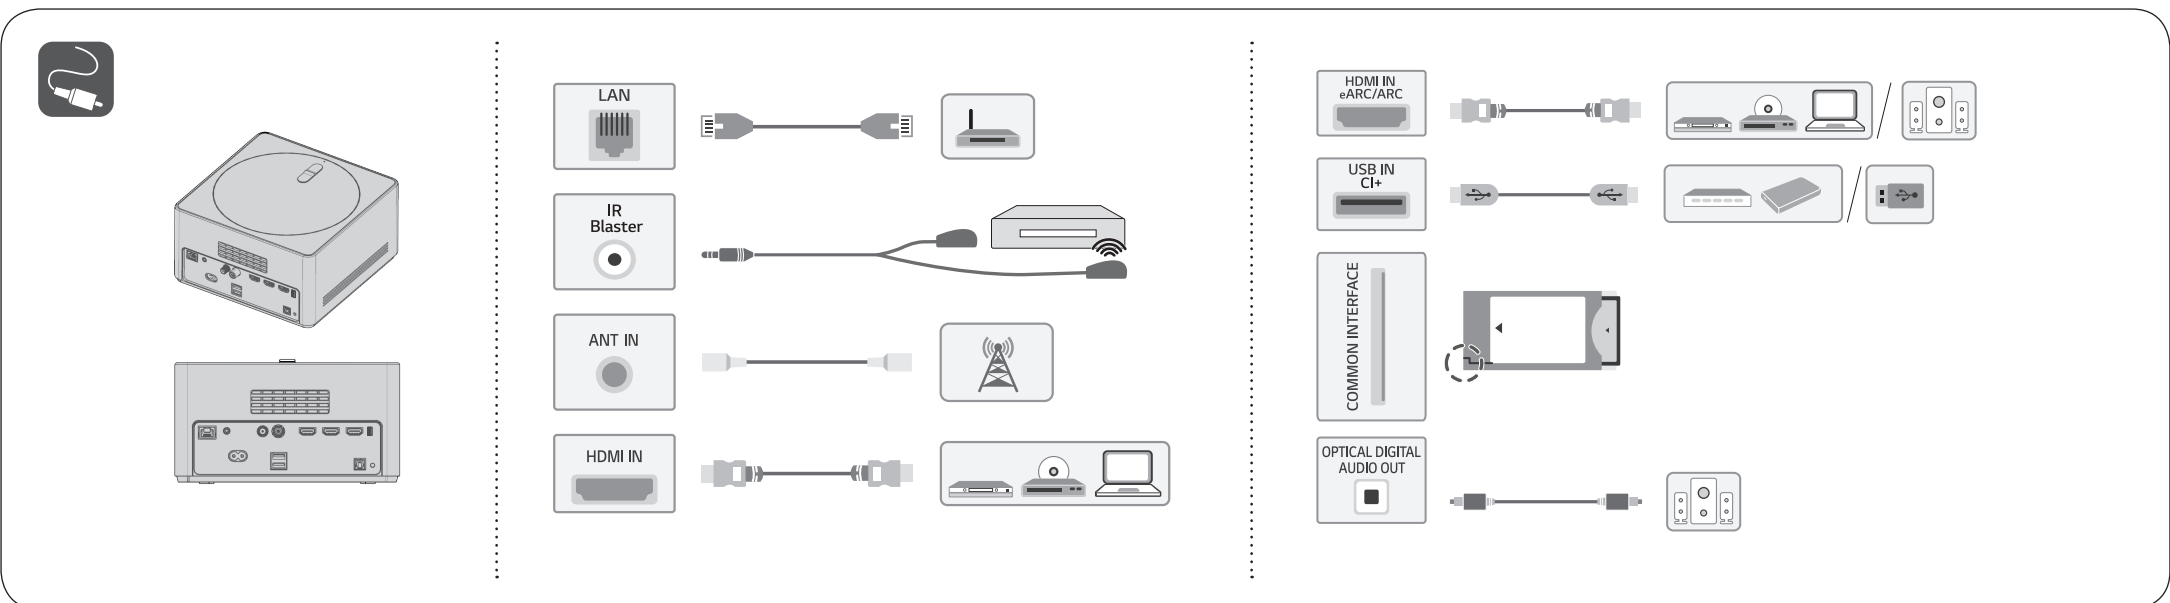

LG SIGNATURE

OLED97M4*

www.lg.com

1

2

3

	A	B	C	D	E	F	G	H	I	J	K	L
	(mm)									(kg)		
OLED97M4*	2155	1225	28.2	230	230	121.7	134.8	254	16	57.5	2.4	2.8

A	B	C x D (mm)	E	F (mm)	G (m)	H (mm)
LSW640B	OLED97M4*	600 x 400	M8	943	≥1.5	142