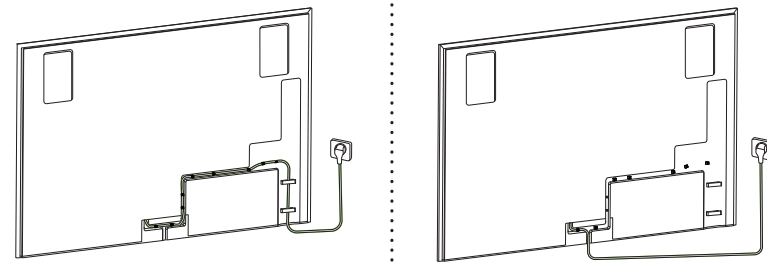

LG SIGNATURE

OLED97M4*

www.lg.com

1

2

3

	A	B	C	D	E	F	G	H	I	J	K	L
	(mm)									(kg)		
OLED97M4*	2155	1225	28.2	230	230	121.7	134.8	254	16	57.5	2.4	2.8

A	B	C x D (mm)	E	F (mm)	G (m)	H (mm)
LSW640B	OLED97M4*	600 x 400	M8	943	≥1.5	142