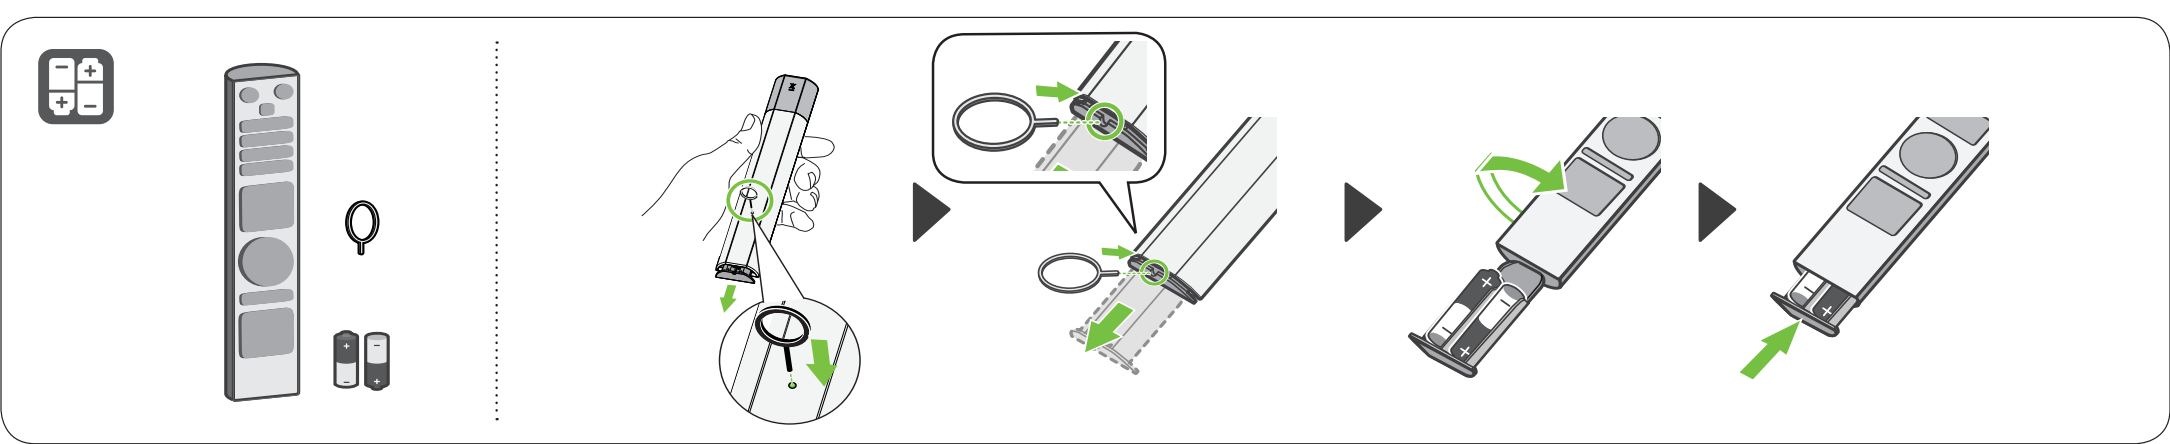

LG SIGNATURE

OLED97M4*

www.lg.com

1

2

3

	A	B	C	D	E	F	G	H	I	J	K	L
	(mm)									(kg)		
OLED97M4*	2155	1225	28.2	230	230	121.7	134.8	254	16	57.5	2.4	2.8

A	B	C x D (mm)	E	F (mm)	G (m)	H (mm)
LSW640B	OLED97M4*	600 x 400	M8	943	≥1.5	142