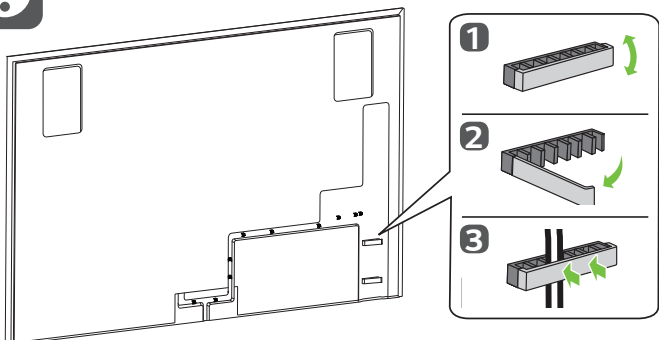

LG SIGNATURE

OLED97M4*

www.lg.com

1

2

3

	A	B	C	D	E	F	G	H	I	J	K	L
	(mm)									(kg)		
OLED97M4*	2155	1225	28.2	230	230	121.7	134.8	254	16	57.5	2.4	2.8

A	B	C x D (mm)	E	F (mm)	G (m)	H (mm)
LSW640B	OLED97M4*	600 x 400	M8	943	≥1.5	142