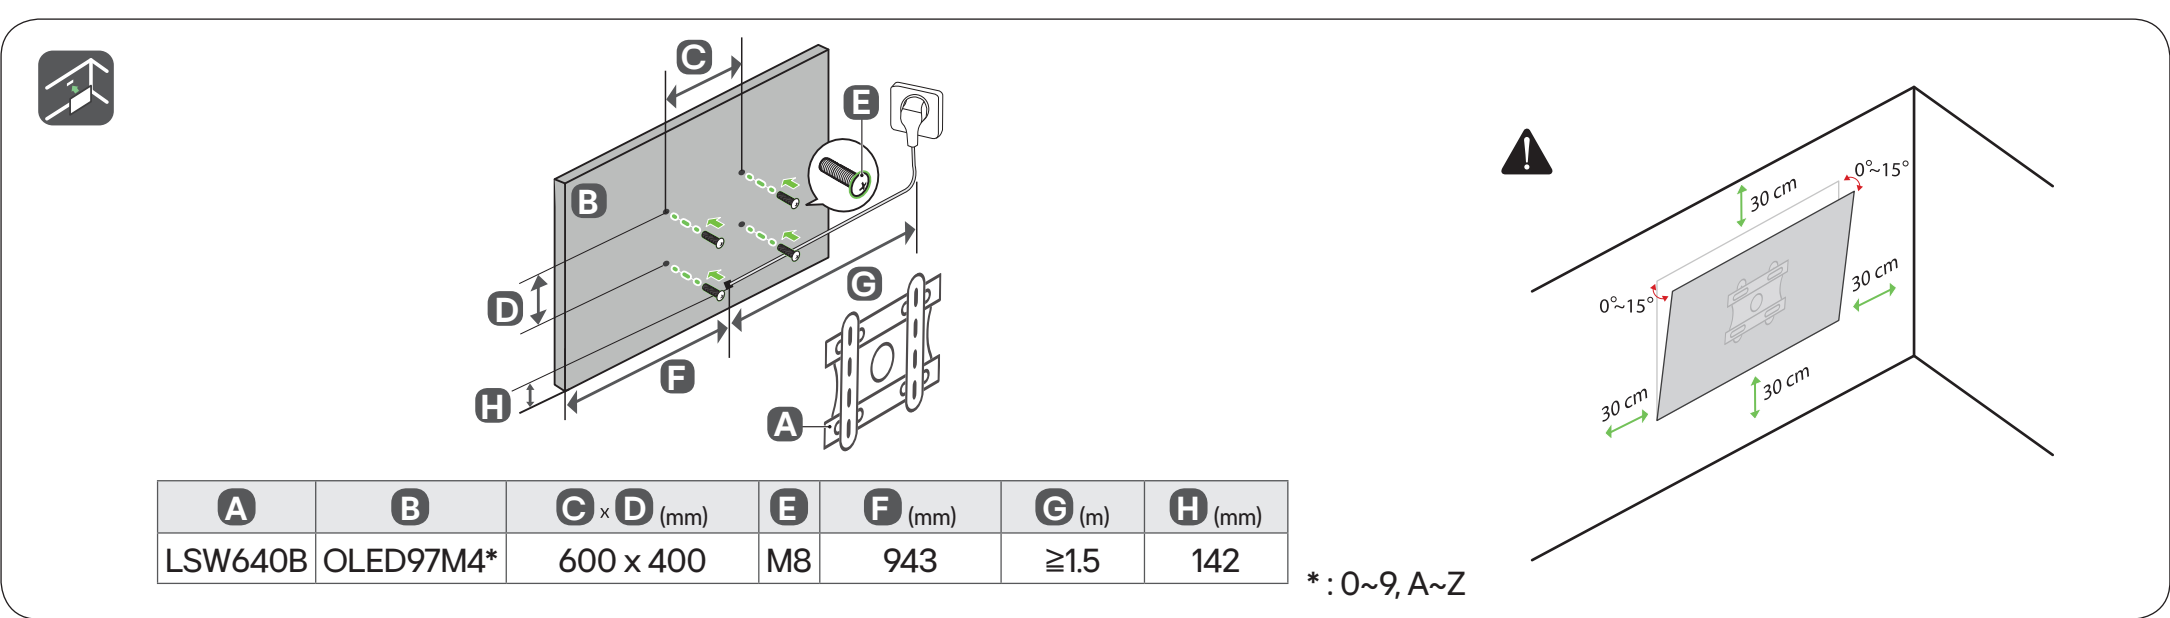

LG SIGNATURE

OLED97M4*

www.lg.com

1

2

3

	A	B	C	D	E	F	G	H	I	J	K	L
	(mm)									(kg)		
OLED97M4*	2155	1225	28.2	230	230	121.7	134.8	254	16	57.5	2.4	2.8

A	B	C x D (mm)	E	F (mm)	G (m)	H (mm)
LSW640B	OLED97M4*	600 x 400	M8	943	≥1.5	142