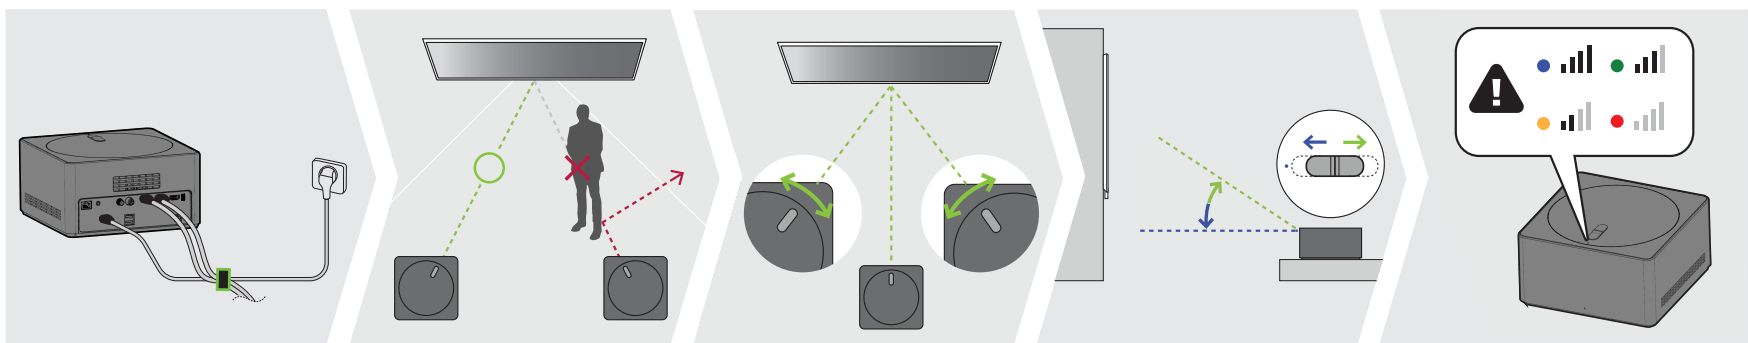

LG SIGNATURE

OLED97M4*

www.lg.com

1

2

3

	A	B	C	D	E	F	G	H	I	J	K	L
	(mm)									(kg)		
OLED97M4*	2155	1225	28.2	230	230	121.7	134.8	254	16	57.5	2.4	2.8

A	B	C x D (mm)	E	F (mm)	G (m)	H (mm)
LSW640B	OLED97M4*	600 x 400	M8	943	≥1.5	142