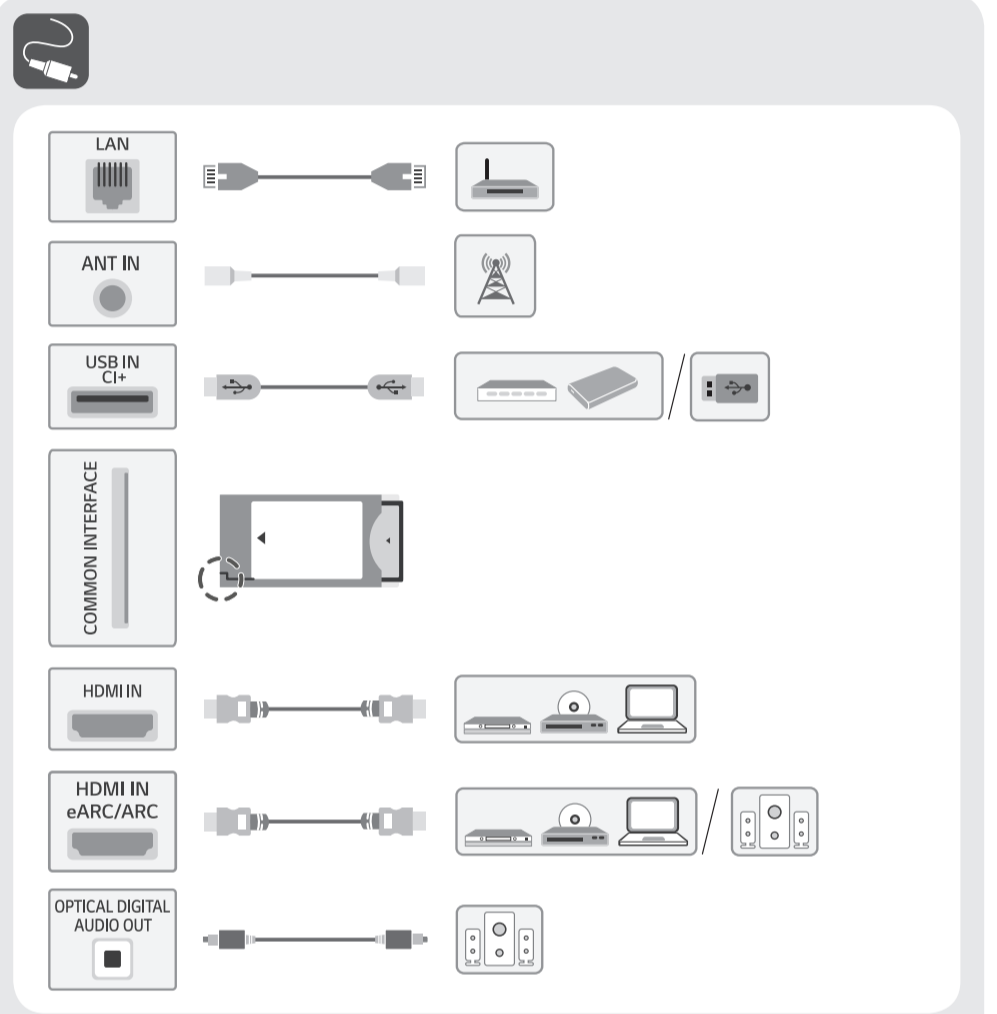

75/86"

a x 4 **b** x 4

65/75/86"

6

	A	B	C	D	E	F	F-G
	(mm)					(kg)	
65QNED91*	1452	907	285	839	44.9	35.0	31.1
75QNED91*	1673	1040	370	963	44.9	50.1	41.9
86QNED91*	1925	1174	370	1105	46.1	66.9	58.7

A	B	C x D (mm)	E	F (mm)	G (m)	H (mm)
WB24GCB	65QNED91*	400 x 400	M6	466		246
WB24GCB	75QNED91*	400 x 400	M6	585	≥ 1.5	243
WB24GDB	86QNED91*	600 x 400	M8	612		255