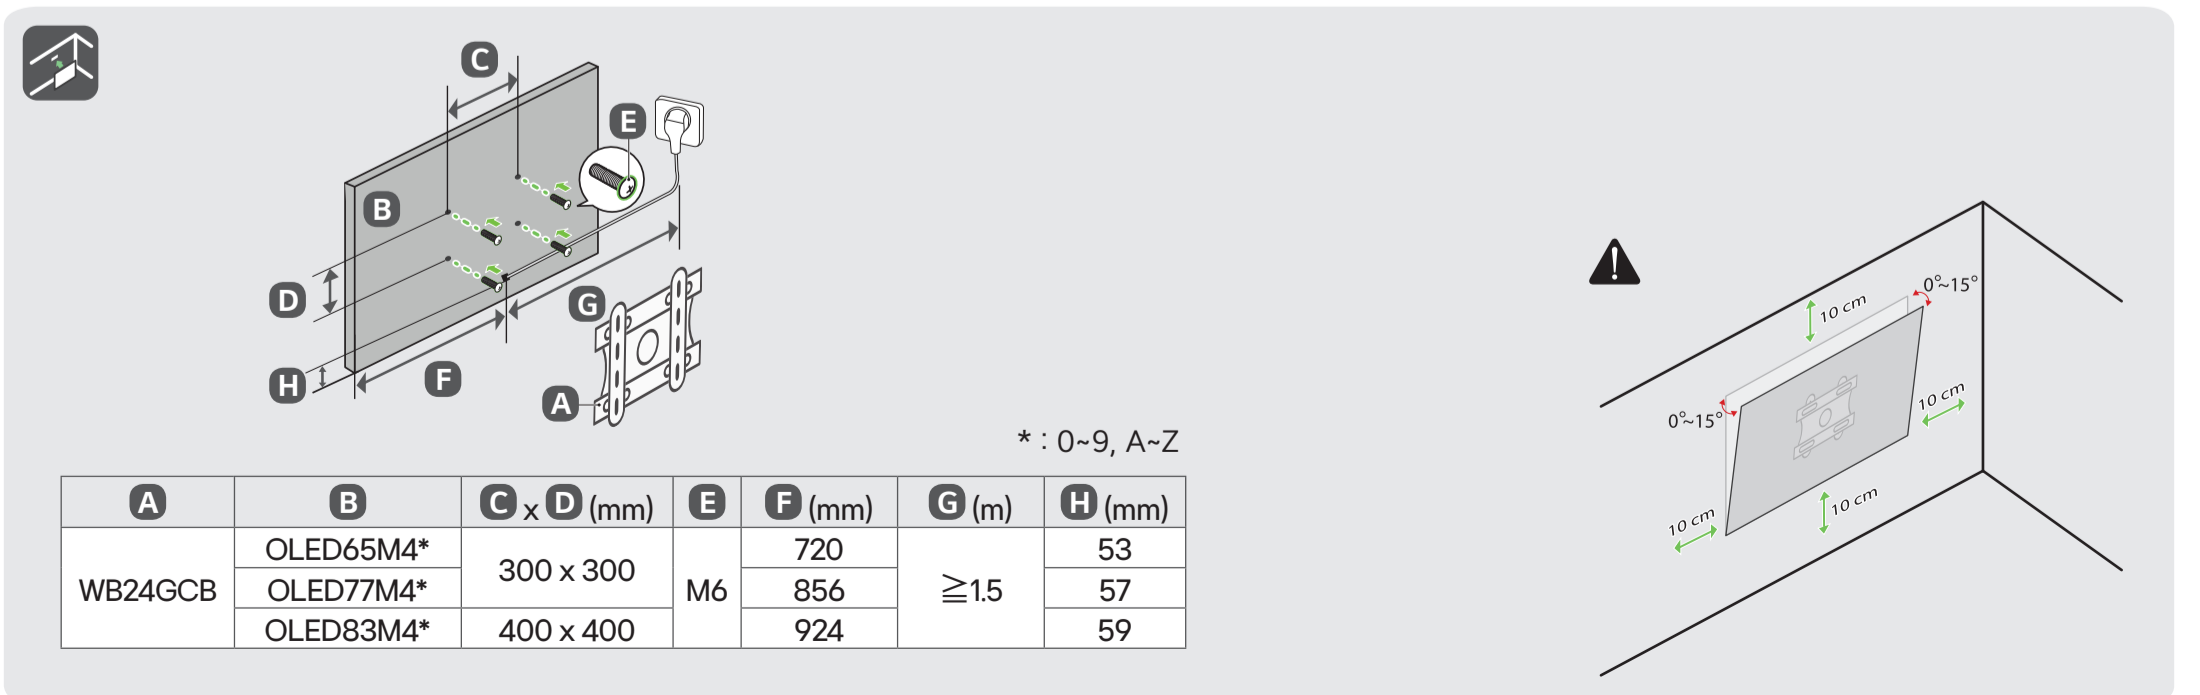

OLED65M4\*  
 OLED77M4\*  
 OLED83M4\*

	A	B	C	D	E	F	G	H	I	J	K	L
	(mm)									(kg)		
OLED65M4*	1441	836	24.3	230	230	121.7	452	129	13	23.5	2.4	1.2
OLED77M4*	1712	992	24.8							36.5		
OLED83M4*	1847	1067	28							40.2		

\* : 0~9, A~Z

A	B	C x D (mm)	E	F (mm)	G (m)	H (mm)
WB24GCB	OLED65M4*	300 x 300	M6	720	≥1.5	53
	OLED77M4*			856		57
	OLED83M4*			924		59