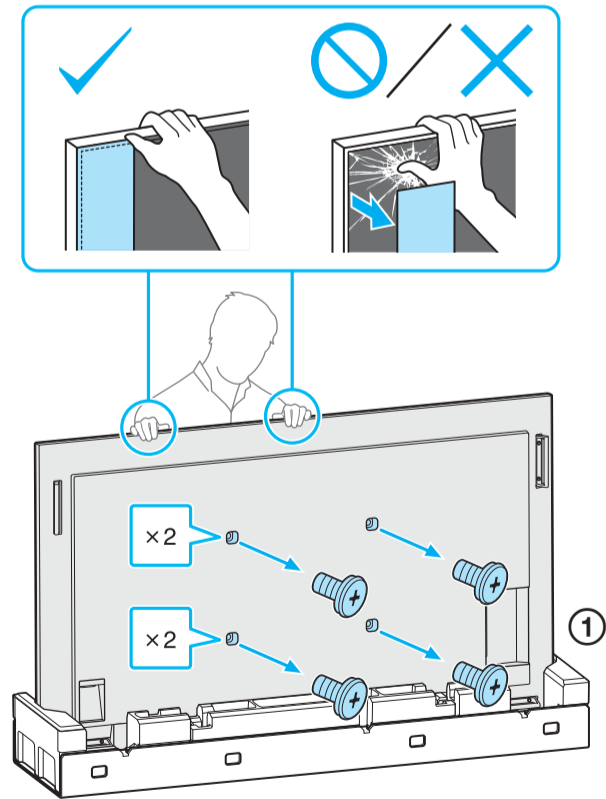

Setup Guide

Название продукта: ЖК Монитор
Назва виробу: РК монітор

EN	Setup Guide	SE	Startguide	RU	Руководство по установке
FR	Guide d'installation	DK	Installationsvejledning	UA	Посібник із налаштування
ES	Guía de configuración	FI	Asetusopas	HE	מדריך תדורה
NL	Installatiehandleiding	NO	Innstillingsveiledning		
DE	Einrichtungshandbuch	PL	Przewodnik ustawień		
PT	Guia de configuração	GR	Οδηγός εγκατάστασης		
IT	Guida di installazione	TR	Kurulum Kılavuzu		

1

2

3