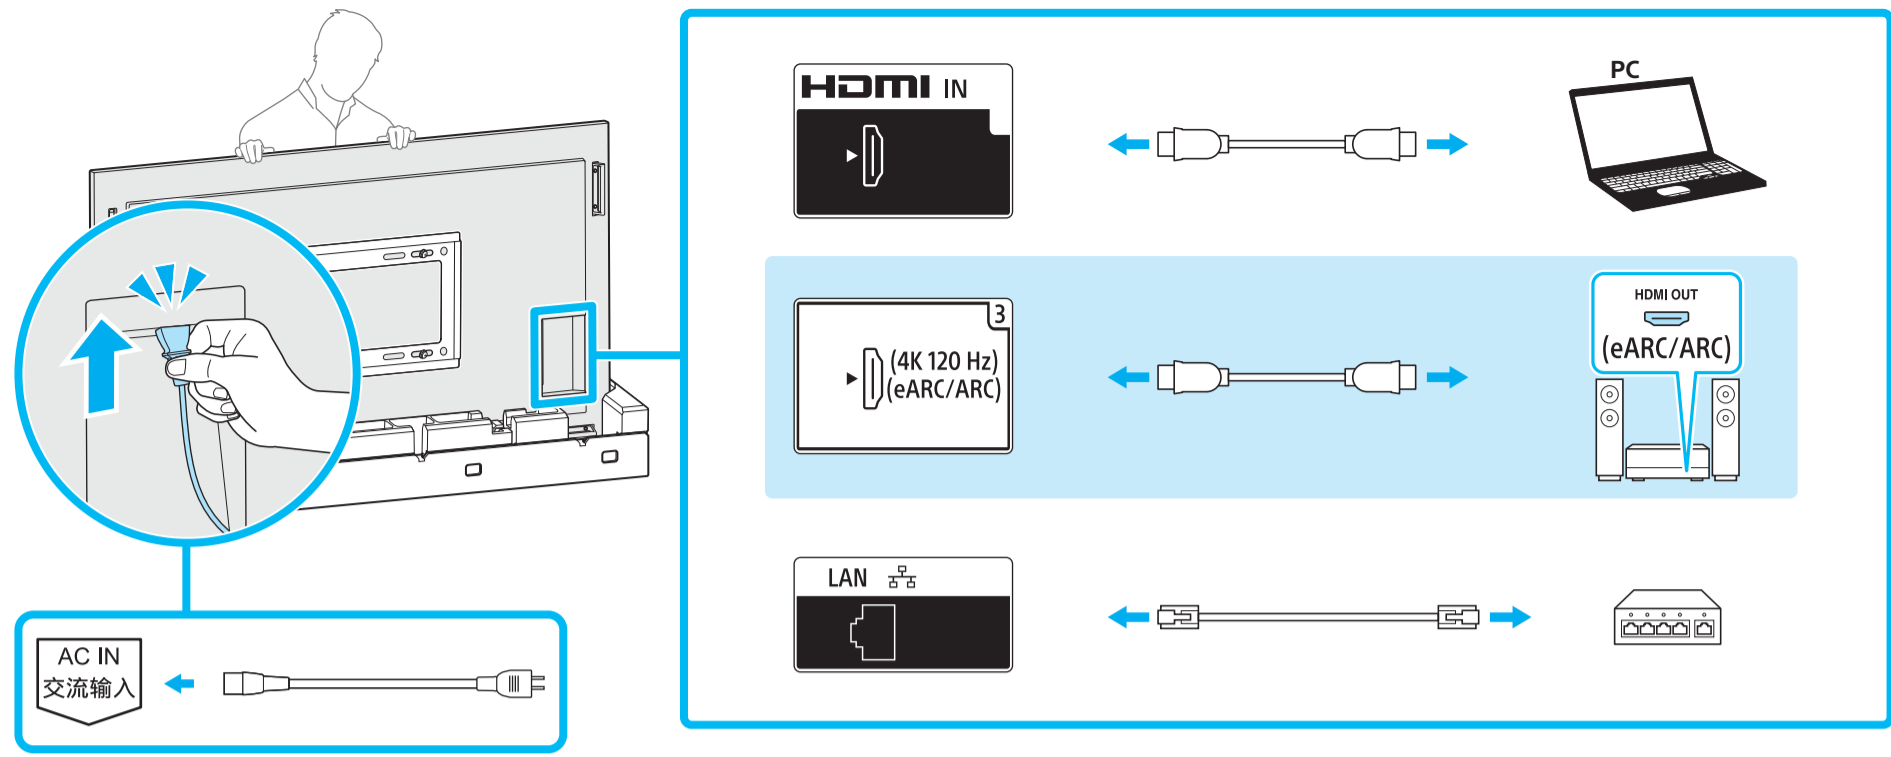

4

5

6

7

8

9

10

Help / Aide / Ayuda / Help / Hilfe /
Ajuda / Guida / Hjälp / Hjælp /
Ohje / Hjelp / Pomoc / Βοήθεια /
Yardım / Справка / Довідка / מדר