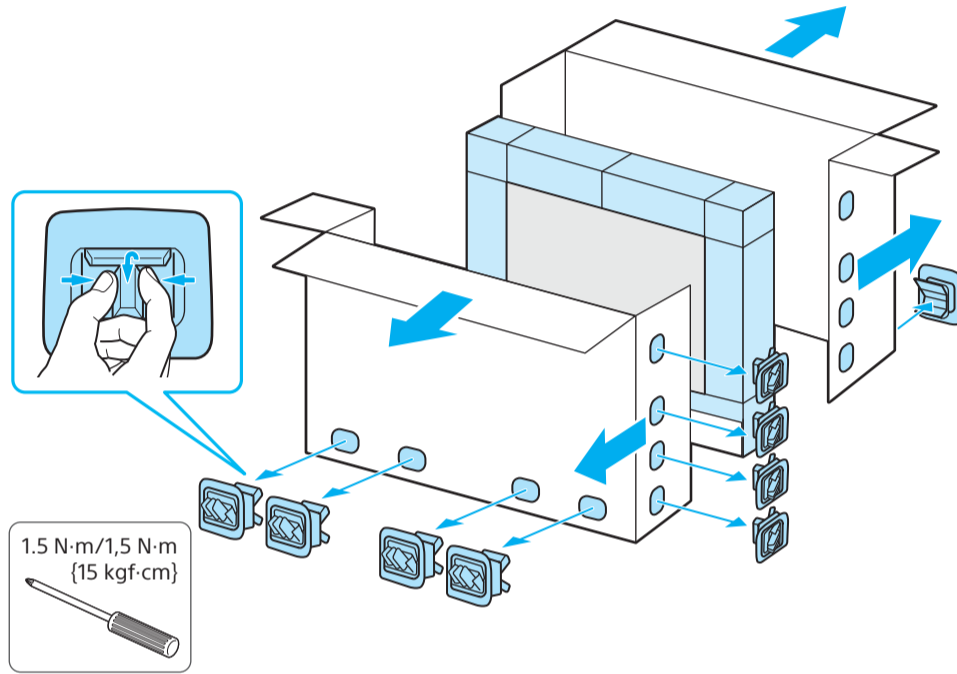

Setup Guide

Название продукта: ЖК Монитор
Назва виробу: РК монітор

EN	Setup Guide	SE	Startguide	RU	Руководство по установке
FR	Guide d'installation	DK	Installationsvejledning	UA	Посібник із налаштування
ES	Guía de configuración	FI	Asetusopas	HE	מדריך תדורה
NL	Installatiehandleiding	NO	Innstillingsveiledning		
DE	Einrichtungshandbuch	PL	Przewodnik ustawień		
PT	Guia de configuração	GR	Οδηγός εγκατάστασης		
IT	Guida di installazione	TR	Kurulum Kılavuzu		

1