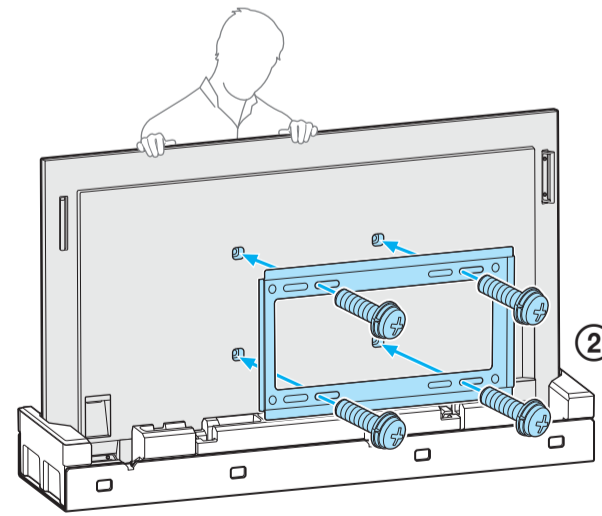

Setup Guide

Название продукта: ЖК Монитор
Назва виробу: РК монітор

EN	Setup Guide	SE	Startguide	RU	Руководство по установке
FR	Guide d'installation	DK	Installationsvejledning	UA	Посібник із налаштування
ES	Guía de configuración	FI	Asetusopas	HE	מדריך תדורה
NL	Installatiehandleiding	NO	Innstillingsveiledning		
DE	Einrichtungshandbuch	PL	Przewodnik ustawień		
PT	Guia de configuração	GR	Οδηγός εγκατάστασης		
IT	Guida di installazione	TR	Kurulum Kılavuzu		

1

2

3