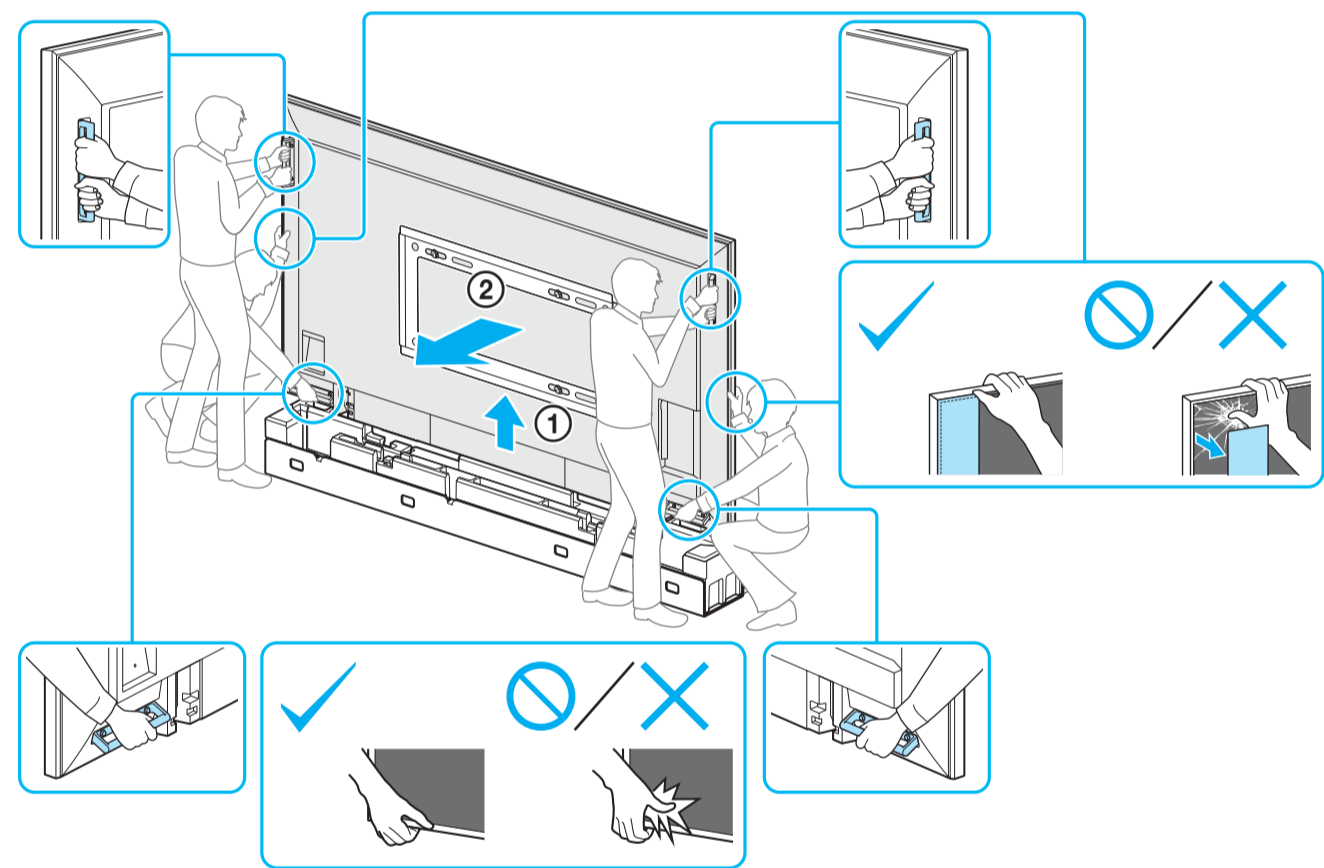

4

5

6

7

8

9

10

Help / Aide / Ayuda / Help / Hilfe /
Ajuda / Guida / Hjälp / Hjælp /
Ohje / Hjelp / Pomoc / Βοήθεια /
Yardım / Справка / Довідка / מדר