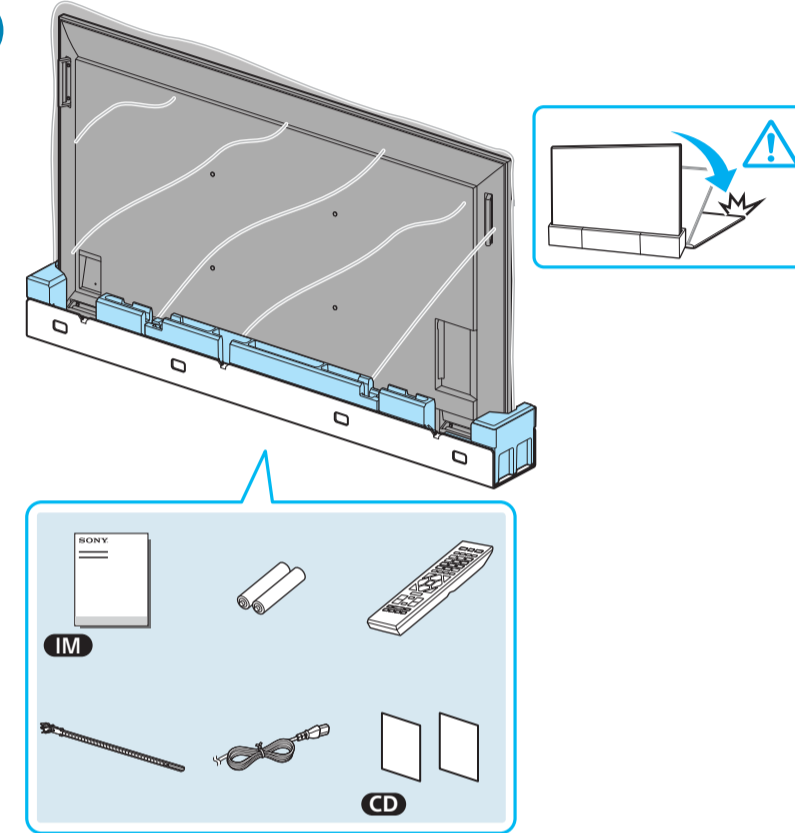

Setup Guide

Название продукта: ЖК Монитор
Назва виробу: РК монітор

EN	Setup Guide	SE	Startguide	RU	Руководство по установке
FR	Guide d'installation	DK	Installationsvejledning	UA	Посібник із налаштування
ES	Guía de configuración	FI	Asetusopas	HE	מדריך תדורה
NL	Installatiehandleiding	NO	Innstillingsveiledning		
DE	Einrichtungshandbuch	PL	Przewodnik ustawień		
PT	Guia de configuração	GR	Οδηγός εγκατάστασης		
IT	Guida di installazione	TR	Kurulum Kılavuzu		

1

2

3