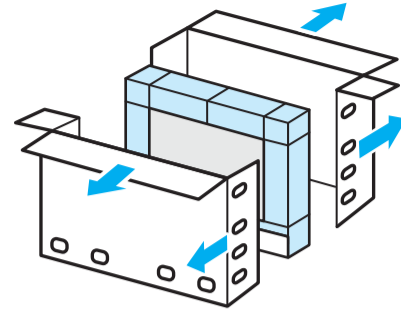

Setup Guide

Название продукта: ЖК Монитор
Назва виробу: РК монітор

EN	Setup Guide	SE	Startguide	RU	Руководство по установке
FR	Guide d'installation	DK	Installationsvejledning	UA	Посібник із налаштування
ES	Guía de configuración	FI	Asetusopas	HE	מדריך תדורה
NL	Installatiehandleiding	NO	Innstillingsveiledning		
DE	Einrichtungshandbuch	PL	Przewodnik ustawień		
PT	Guia de configuração	GR	Οδηγός εγκατάστασης		
IT	Guida di installazione	TR	Kurulum Kılavuzu		