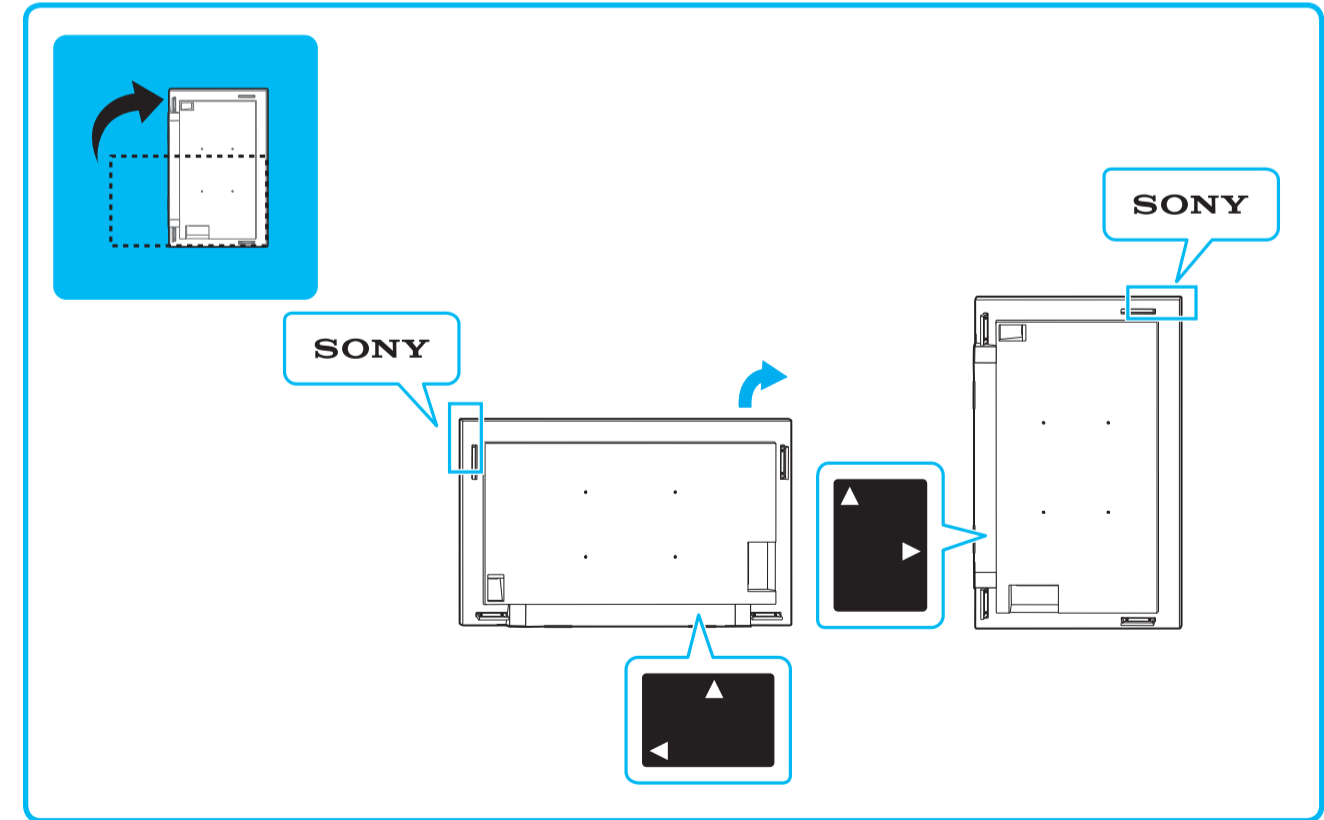

Setup Guide

Название продукта: ЖК Монитор
Назва виробу: РК монітор

EN	Setup Guide	SE	Startguide	RU	Руководство по установке
FR	Guide d'installation	DK	Installationsvejledning	UA	Посібник із налаштування
ES	Guía de configuración	FI	Asetusopas	HE	מדריך תדורה
NL	Installatiehandleiding	NO	Innstillingsveiledning		
DE	Einrichtungshandbuch	PL	Przewodnik ustawień		
PT	Guia de configuração	GR	Οδηγός εγκατάστασης		
IT	Guida di installazione	TR	Kurulum Kılavuzu		

1

2

3