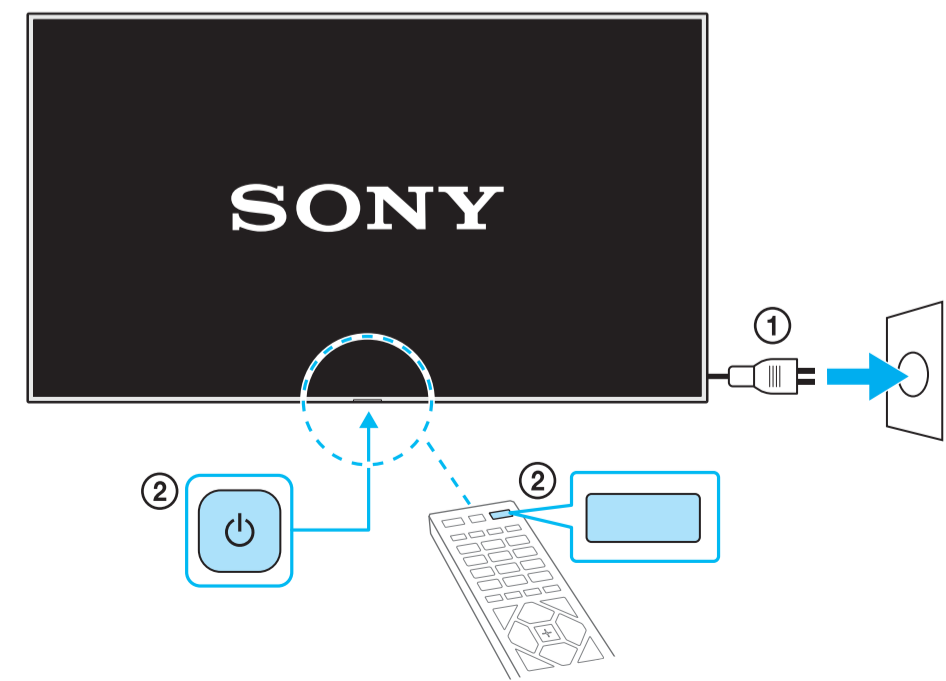

4

5

6

7

8

9

10

Help / Aide / Ayuda / Help / Hilfe /
Ajuda / Guida / Hjälp / Hjælp /
Ohje / Hjelp / Pomoc / Βοήθεια /
Yardım / Справка / Довідка / מדר